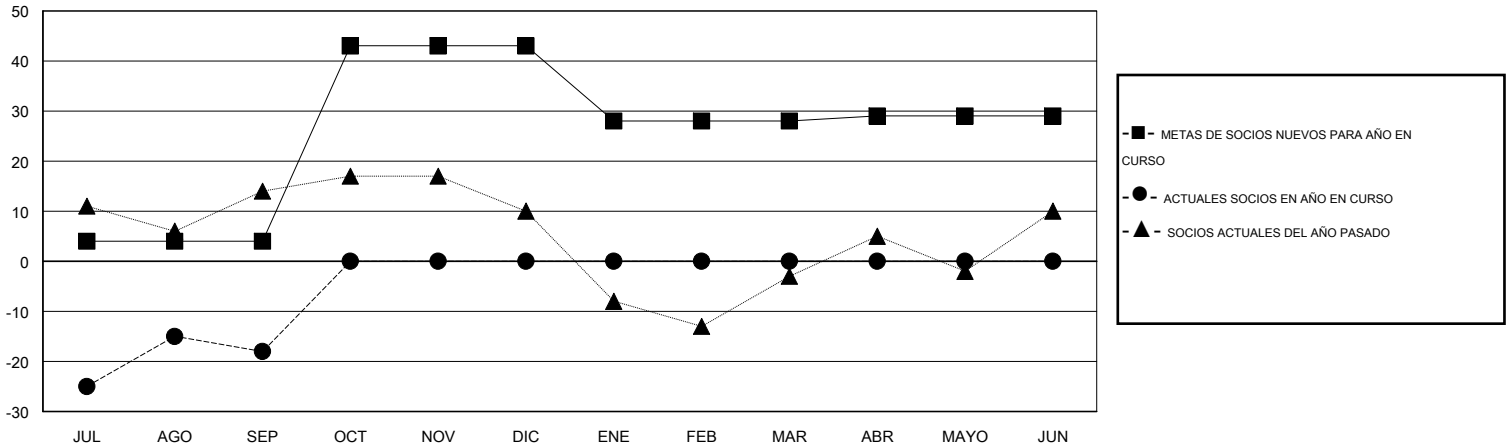

MONTHLY MEMBERSHIP PROGRESS REPORT

District S 1

Results as of: 9/30/2014

GMT: Pedro Marrello

UBICACIÓN BOLIVIA

GMT DE AE 3

Clubes					socios				
RESULTADOS DE 2014-2015					RESULTADOS DE 2014-2015				
TRIMESTRE	META DE CLUBES NUEVOS	NUEVOS CLUBES	CLUBES DADOS DE BAJA	GANANCIA/PÉRDIDA NETA	TRIMESTRE	META DE SOCIOS NUEVOS	SOCIOS FUNDADORES Y SOCIOS AÑADIDOS	SOCIOS DADOS DE BAJA	GANANCIA/PÉRDIDA NETA
JUL/AGO/SEP	0	0	0	0	JUL/AGO/SEP	4	14	32	-18
OCT/NOV/DIC	1	0	0	0	OCT/NOV/DIC	39	0	0	0
ENE/FEB/MAR	0	0	0	0	ENE/FEB/MAR	-15	0	0	0
ABR/MAYO/JUN	0	0	0	0	ABR/MAYO/JUN	1	0	0	0

METAS Y CIFRA ACUMULATIVA DE CLUBES NUEVOS

METAS Y CIFRA ACUMULATIVA DE SOCIOS

CLUBES DADOS DE BAJA: 0	5 CLUBS OF 28 AÑADIERON 1 O MÁS SOCIOS NUEVOS	DISTRIBUCIÓN POR SEXO
		MASCULINO 254 (45.85%)
		FEMENINO 300 (54.15%)
SOCIOS DADOS DE BAJA	CLIC AQUÍ PARA DATOS DE SALUD DE CLUB	SOCIOS EN UNIDAD FAMILIAR 139
FALLECIDOS 4		CABEZA DE FAMILIA 63
CLUB CANCELADO 0		NO ES CABEZA DE FAMILIA 76
OTRO 28		
TOTAL 32		