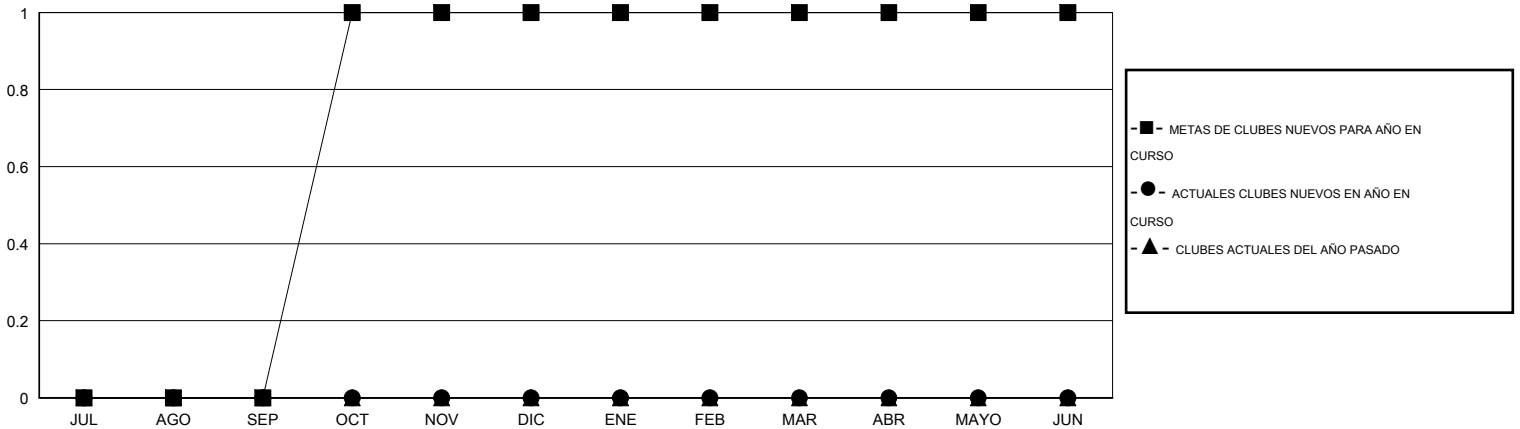

MONTHLY MEMBERSHIP PROGRESS REPORT

District S 1

Results as of: 9/30/2014

GMT: Pedro Marrello

UBICACIÓN BOLIVIA

GMT DE AE 3

Clubes					socios				
RESULTADOS DE 2014-2015					RESULTADOS DE 2014-2015				
TRIMESTRE	META DE CLUBES NUEVOS	NUEVOS CLUBES	CLUBES DADOS DE BAJA	GANANCIA/PÉRDIDA NETA	TRIMESTRE	META DE SOCIOS NUEVOS	SOCIOS FUNDADORES Y SOCIOS AÑADIDOS	SOCIOS DADOS DE BAJA	GANANCIA/PÉRDIDA NETA
JUL/AGO/SEP	0	0	0	0	JUL/AGO/SEP	4	14	32	-18
OCT/NOV/DIC	1	0	0	0	OCT/NOV/DIC	39	0	0	0
ENE/FEB/MAR	0	0	0	0	ENE/FEB/MAR	-15	0	0	0
ABR/MAYO/JUN	0	0	0	0	ABR/MAYO/JUN	1	0	0	0

METAS Y CIFRA ACUMULATIVA DE CLUBES NUEVOS

METAS Y CIFRA ACUMULATIVA DE SOCIOS

CLUBES DADOS DE BAJA: 0	5 CLUBS OF 28 AÑADIERON 1 O MÁS SOCIOS NUEVOS	DISTRIBUCIÓN POR SEXO
		MASCULINO 254 (45.85%)
		FEMENINO 300 (54.15%)
SOCIOS DADOS DE BAJA	CLIC AQUÍ PARA DATOS DE SALUD DE CLUB	SOCIOS EN UNIDAD FAMILIAR 139
FALLECIDOS 4		CABEZA DE FAMILIA 63
CLUB CANCELADO 0		NO ES CABEZA DE FAMILIA 76
OTRO 28		
TOTAL 32		